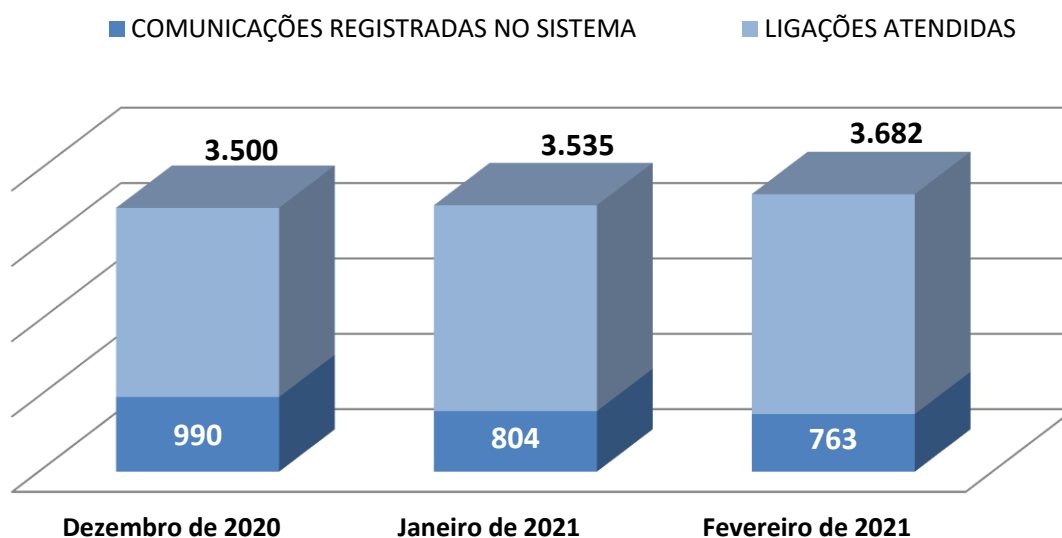

- Estatística de comunicações registradas na Ouvidoria em fevereiro de 2021

**TOTAL: 4.529**

Fonte: Sistema da Ouvidoria

- Distribuição das comunicações, mês a mês, oriundas do formulário eletrônico na internet

■ COMUNICAÇÕES INGRESSAS VIA INTERNET

Fonte: Sistema da Ouvidoria

- **Recebimento de comunicações de outras Ouvidorias**

- **Distribuição das comunicações, mês a mês, oriundas do atendimento telefônico 127 – “call center”**