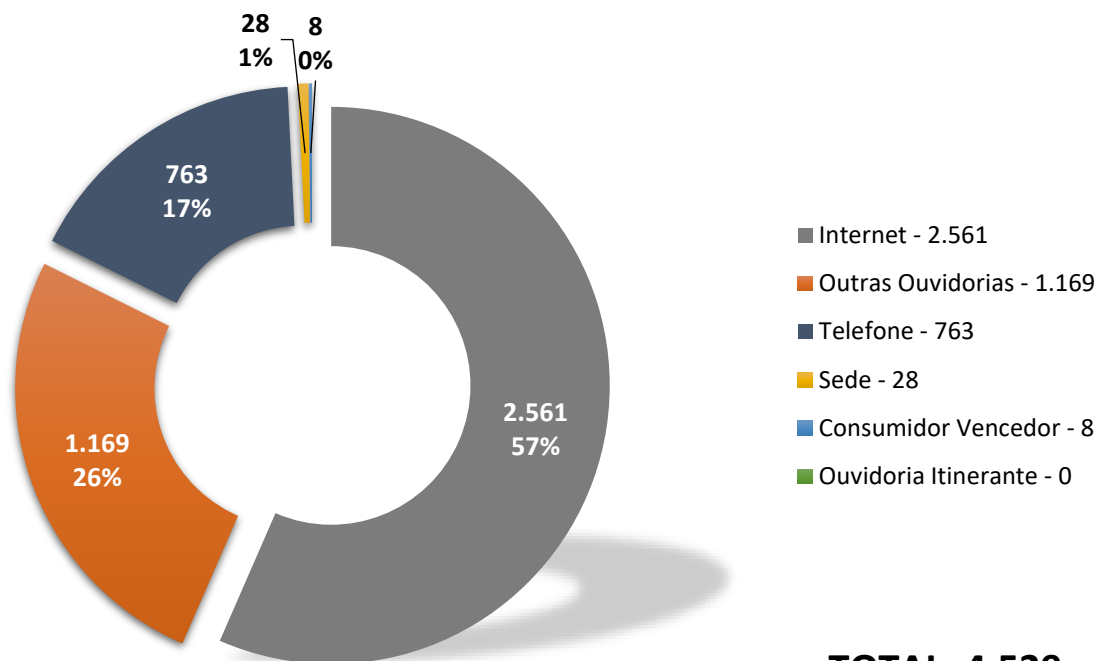

- Estatística de comunicações registradas na Ouvidoria em fevereiro de 2021

**TOTAL: 4.529**

Fonte: Sistema da Ouvidoria

- Distribuição das comunicações, mês a mês, oriundas do formulário eletrônico na internet

■ COMUNICAÇÕES INGRESSAS VIA INTERNET

Fonte: Sistema da Ouvidoria

- **Recebimento de comunicações de outras Ouvidorias**

- **Distribuição das comunicações, mês a mês, oriundas do atendimento telefônico 127 – “call center”**