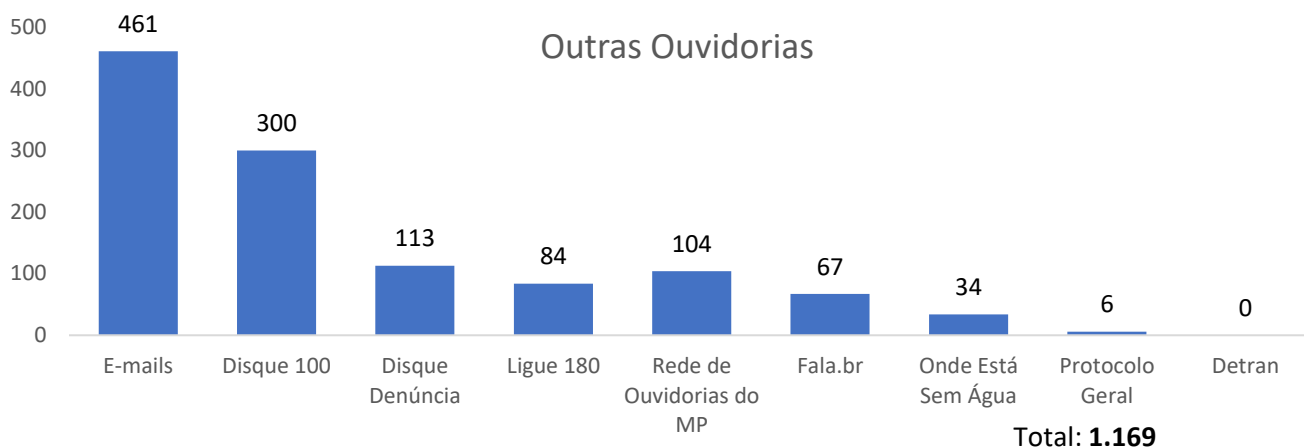

- Estatística de comunicações registradas na Ouvidoria em fevereiro de 2021

**TOTAL: 4.529**

Fonte: Sistema da Ouvidoria

- Distribuição das comunicações, mês a mês, oriundas do formulário eletrônico na internet

■ COMUNICAÇÕES INGRESSAS VIA INTERNET

Fonte: Sistema da Ouvidoria

- **Recebimento de comunicações de outras Ouvidorias**

- **Distribuição das comunicações, mês a mês, oriundas do atendimento telefônico 127 – “call center”**