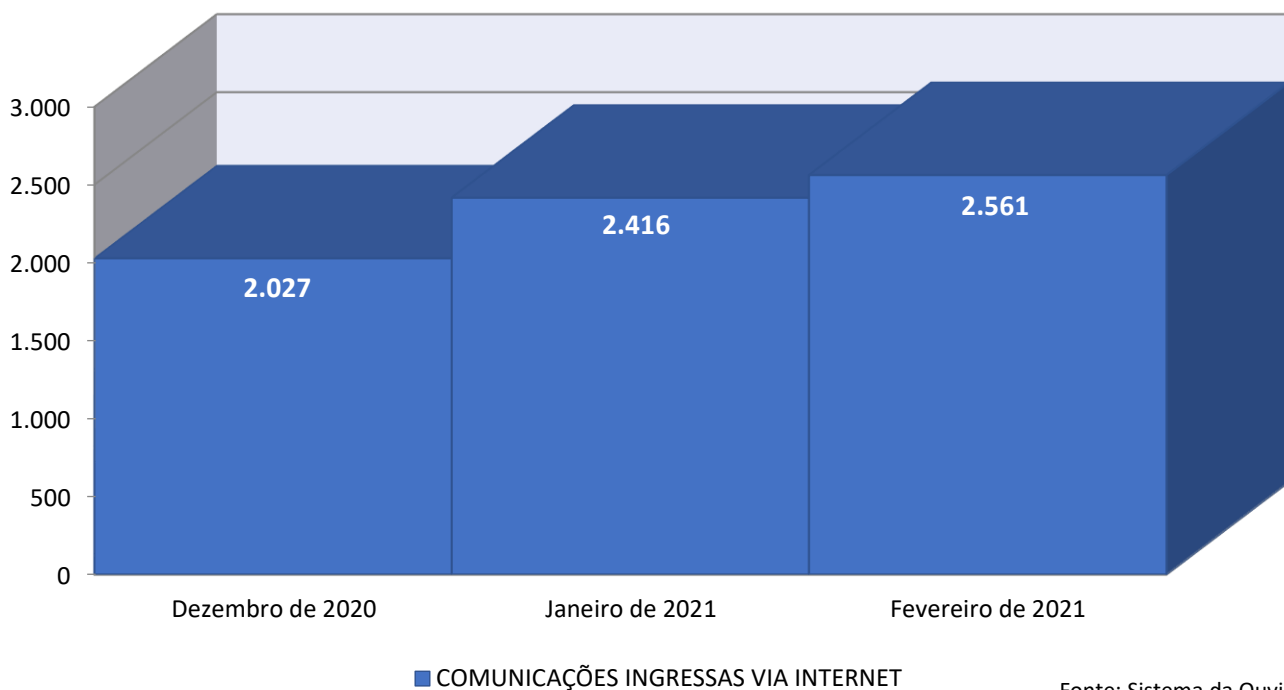

- Estatística de comunicações registradas na Ouvidoria em fevereiro de 2021

**TOTAL: 4.529**

Fonte: Sistema da Ouvidoria

- Distribuição das comunicações, mês a mês, oriundas do formulário eletrônico na internet

■ COMUNICAÇÕES INGRESSAS VIA INTERNET

Fonte: Sistema da Ouvidoria

- **Recebimento de comunicações de outras Ouvidorias**

- **Distribuição das comunicações, mês a mês, oriundas do atendimento telefônico 127 – “call center”**