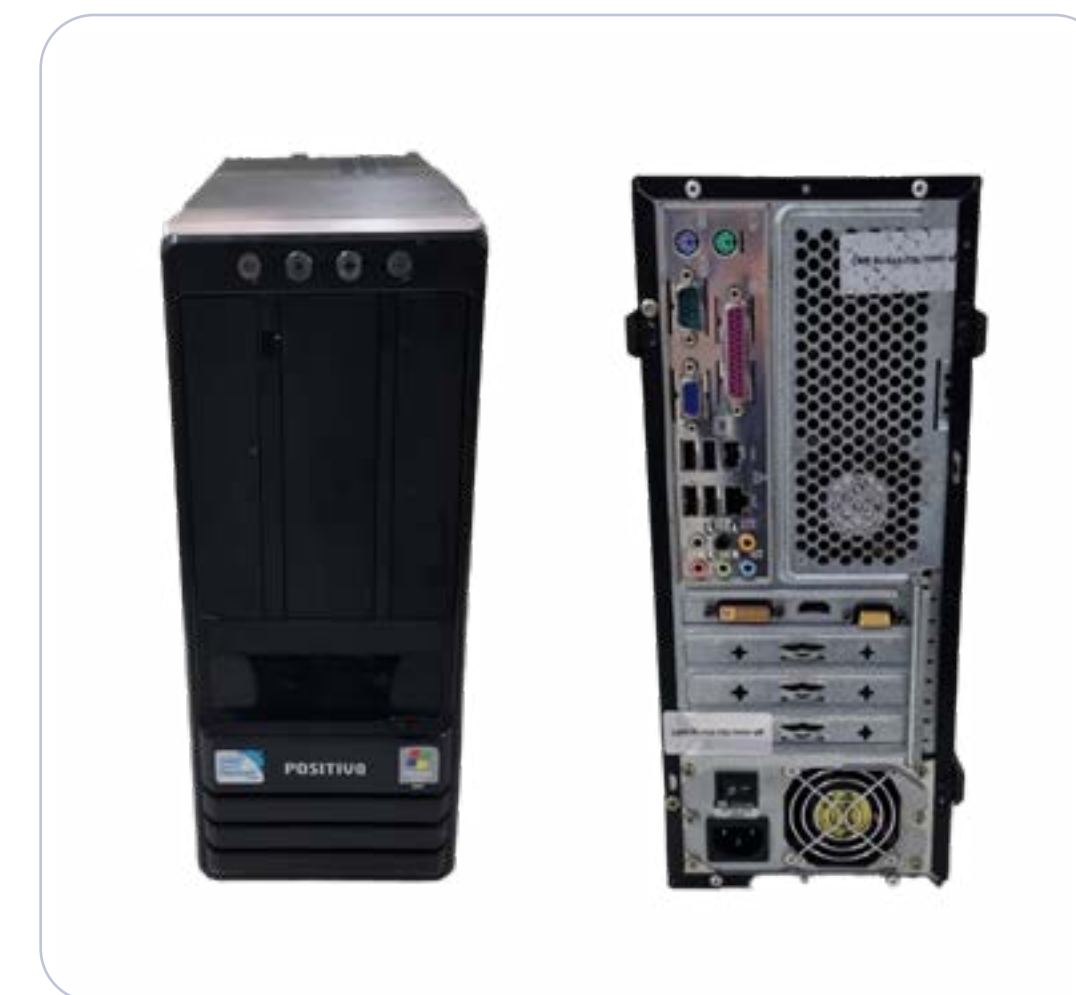

Micro **Positivo Black**

Capacidade do HD	160GB
Capacidade de Memória	2 GB
Processador	CORE DUO
Unidade de Frequência	2.8 GHZ
Marca	POSITIVO
Modelo	POSITIVO BLACK