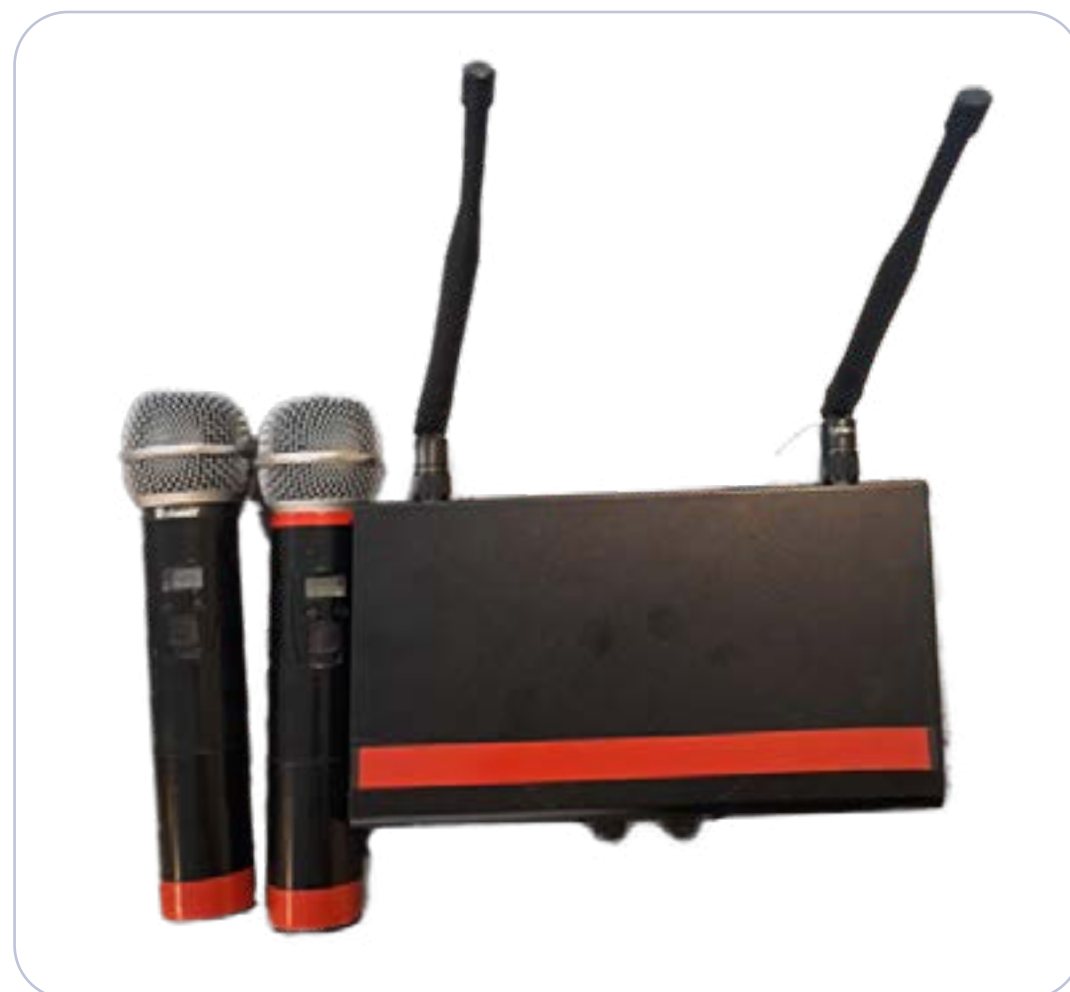

Telecomunicação

Equipamentos de
Áudio e Vídeo e
Suportes

Microfone **sem Fio**

- Resposta de frequência ajustada para controle do efeito de proximidade
- Padrão polar cardioide para alto ganho antes do feedback e rejeição de som fora do eixo
- Ímã de neodímio para maior relação sinal-ruído.
- Globo de aço reforçado
- Sistema para minimizar a captação de ruídos de manuseio e vibração
- Muito pouco afetado por variações na impedância da carga